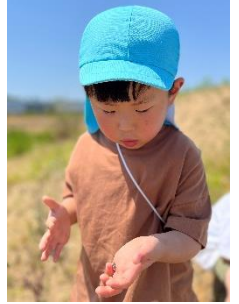

お散歩は発見がいっぱい！！ 6月2日(木) ゆい組

天気が良かったので農道までお散歩へ行ってきました。珍しい生き物に出会ったり、お花を見つけたり、いつも発見がいっぱいです！今日も色々なものを見つけましたよ！

アリアリがうじゃうじゃいる～！

見つけたお花で花束を作ったの♡

見つけたダンゴムシのお腹の中に赤ちゃんがいたよ！

とうもろこし おおきくなってね！

先月種まきをしたとうもろこしが芽を出し、大きくなってきたので畑に植え替えました！「大きくなってね…♡」と優しく土をかけてあげていました。二種類のとうもろこしを育てています。「あま～いコーン」と、ポップコーン用の「イエローポップ」です。これから生長を楽しみにお世話をしていきたいと思います。