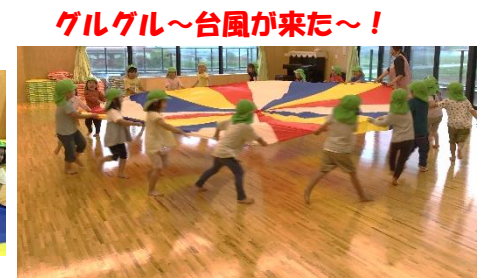

あめ いきもの パーティー

6月2日(金) ゆい組

もうすぐ梅雨入りし、雨が降ることが多くなる時期です。そこで今月のパーティーは雨や生き物をテーマにして生き物クイズをしたり、表現遊びをしたりして楽しむことにしました！

絵本を見てクイズをしました！

雨が大好きな生き物なーんだ？

カエル！カタツムリ！

雨が降った後、お空が綺麗になるのは何時？

う～ん？3時？
あ！2時(虹)や！
(大正解～！)

ピアノに合わせて

雨のお散歩にレッツゴー！

フラフープを水たまりに見立ててジャンプしたり、生き物になりきって体を動かして楽しみました。

水たまりをジャンプ！

ケロケロ♪

カタツムリは
ゆっくり動くよ！

パラバルーンで「かみなりゲーム！」
「かみなり！」の合図でバルーンのテントに隠れるよ！
「か、か、か、カラス！」「かみのけ！」など紛らわしい言葉に惑わされずテントに入れるかな？

キャー！早く入らなきゃ！

パタパタ！風が強くなってきたよ！

昨日子どもたちと作った「シュルシュルボール」を打ち上げました。
「うぁ！大雨だ～！！」と大興奮！

風がつよいよ～！

グルグル～台風が来た～！

初めてのパラバルーン遊びは大盛り上がりでした♪「次は雷なるんじゃない?!」「みんなで早く雨宿りしなきゃ!」「虹のトンネル楽しい!」と想像力を膨らませていましたよ♪
楽しかったね♡

雨が止んだら虹のトンネルをくぐろう！