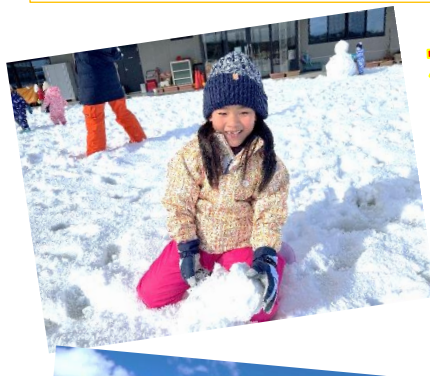

雪遊び楽しかったよ♡part2

1月25日(木)
ひまわり組

今朝も雪が降り、「また雪降ったね!」「今日も雪遊びできる?」と楽しみに登園してきた子ども達。昨日に引き続き、今日もたっぷりと雪遊びを楽しみました!

大きすぎて持ちあがらない~!

昨日作ったかまくらを「みんなで中に入れるようにしたい!」ということで、もっと大きくすることになりました。「あっちに雪いっぱいあるから、運んでくるわ!」と、スコップで雪をすくってそりに乗せ、かまくらまで運び、その雪を少しずつかまくらの周りにつけ足していくと、次第に大きくなっていきました。Kくんはひたすらかまくらの中を掘って、入れる場所を広げていましたよ。保育者も手伝いましたが、子ども達で自然と役割を決めて夢中で遊んでいました。

そりに雪を乗せてかまくらまで運ぶよ!

雪遊び、楽し~! 明日も遊びたいな!